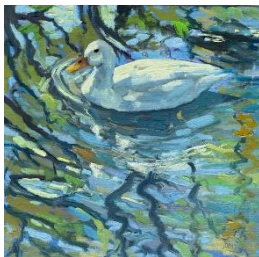

Jos Mulders

Jan Mulder

Theo Onnes

Mary Velthoen

Jantine Koppert

Edward Hölze

Deze keer doen er twee kunstenaars voor de eerste keer mee.

Jilt Groenendal. Hij werkt abstract. Het schilderen is voor hem een proces en een spontaan laten gebeuren. Middel en doel, proces en resultaat zijn even belangrijk. Het schilderen vindt van binnenuit plaats. Vorm is een uitdrukking uit en van het vormloze en geeft daar inhoud aan. Als medium wordt olieverf gebruikt.

Ze werkt met verschillende materialen zoals glas, textiel en papier.

Na een winterstop kunt u ook weer het werk van Maarten burggraaf bekijken Bezoekers zijn welkom in de 8000 m2 grote, mooie Gerichtshof, met meer dan 80 beelden.