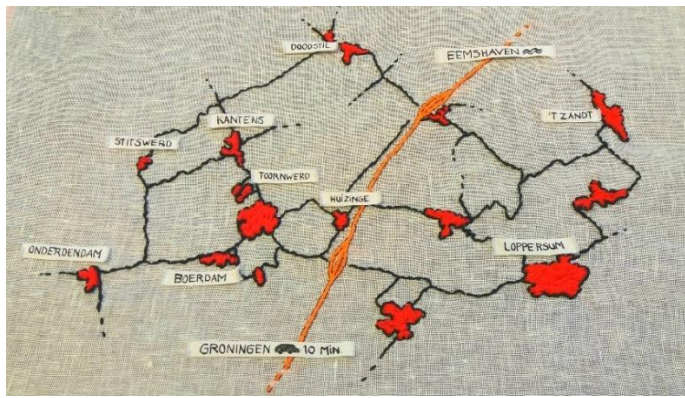

Welkom op zondag 1 november van 12.00 tot 17.00 uur bij:

1. 1 Marilyn Josiena Hoofdstraat 4 't Zandt 9915PD www.atelieroptzandt.nl Is aan het beeldhouwen. Open
2. 2 Jos Mulders Hoofdstraat 4 't Zandt 9915PD www.atelieroptzandt.nl Is aan het schilderen. Open
3. 3 Emca Wildeman Hoofdweg 21 Huizinge 9992TS www.wildontwerp.nl Raamexpositie
4. 4 John van de Rijdt Kerkpad 13 Kantens 9995PE www.johnvanderijdt.nl Open.
5. 5 Gerda Onnes Langestraat 5 Kantens 9995PD www.gerdaonnes.com Raamexpositie
6. 6 Mary Velthoen Burchtstraat 7 Middelstum 9991AA. www.maryvelthoenart.com Open
7. 7 Edwin Grissen/Galerie de Winkel Achterweg 2 Onderdendam 9959PD www.edwingrissen.com Open
   Inlijstingen zijn ook mogelijk.
8. 8 Rieneke Gollnau Uiterdijk 22 Onderdendam 9959PK www.rienekegollnau.nl . Raamexpositie
9. 9 Nanny ter Wiel: Molenweg 47 Loppersum: Raamexpositie. Geopend op afspraak via email:
   nanny@nannyterwiel.nl
10. 10 Jan Schoffelmeijer Nieuwstraat 6 Loppersum www.janschoffelmeijer.nl Open.

Kijk voor meer informatie op:

www.atelierroutehogenoorden.jouwweb.nl